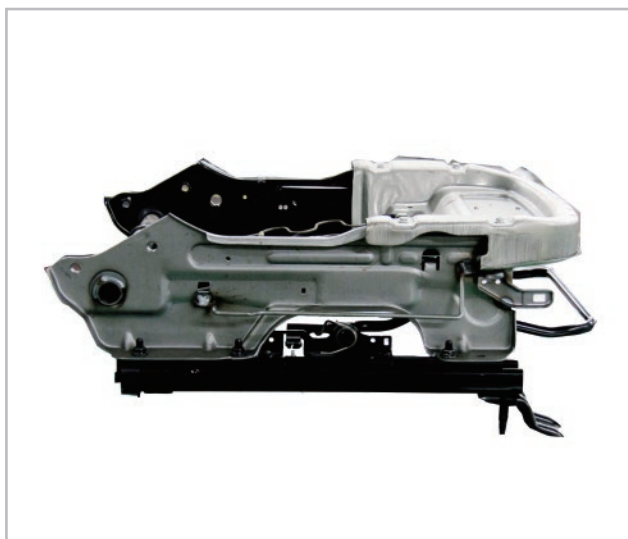

・EV用バッテリーCan

・自動車シートAss'y